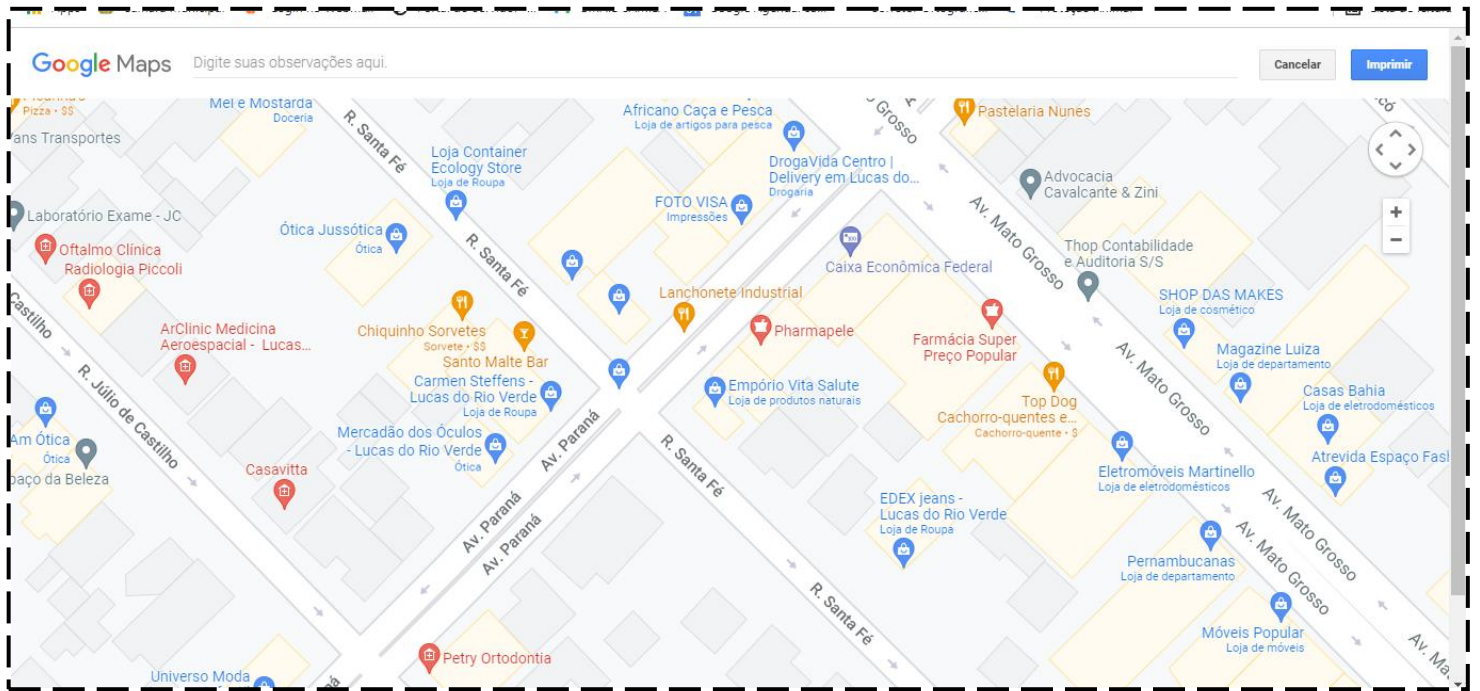

INDICAÇÃO N. 282, DE 01 DE DEZEMBRO DE 2021

Autoria Vereador: **Wlad Mesquita**

Indica ao Exmo. Sr. Prefeito Municipal a necessidade de se instalar câmeras de monitoramento na Rua Santa Fé, após o cruzamento com a Avenida Paraná, no Centro de Lucas do Rio Verde.

JUSTIFICATIVA

Considerando que as vagas para estacionamentos em Lucas do Rio Verde estão escassas, causando um verdadeiro transtorno para as pessoas que desejam estacionar seus veículos no Centro da cidade;

Considerando que chegou ao meu conhecimento que, devido a falta de vagas de estacionamento, os funcionários e clientes de comércios nas adjacências da Rua Santa Fé e Avenida Paraná, estão utilizando a Rua Santa Fé como parada, principalmente de motocicletas, já que o local específico para os referidos veículos, que ficava nessa rua, em frente à Loja Carmen Steffens, foi retirado;

WLAD MESQUITA
Vereador

RUA SANTA FÉ, APÓS O CRUZAMENTO COM A AVENIDA PARANÁ.